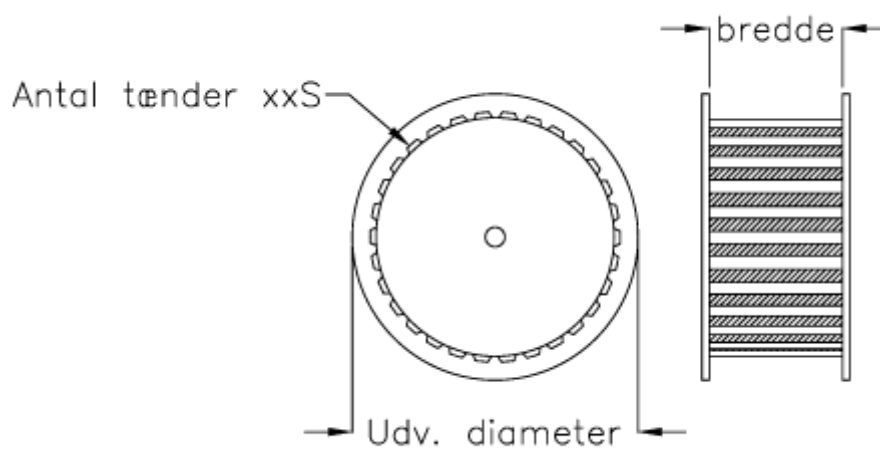

Varenummer: 603772734112  
Beskrivelse: Gates tandremskive PCGT 14M - 112S 90  
for taperbøsning 4535

## Mål

Antal tænder	= 112
Bredde	= 20-37-68-90-125
Middelmål	= 499.11
Type	= 14M - 112S - xx
Udvendig diameter	= 499.11